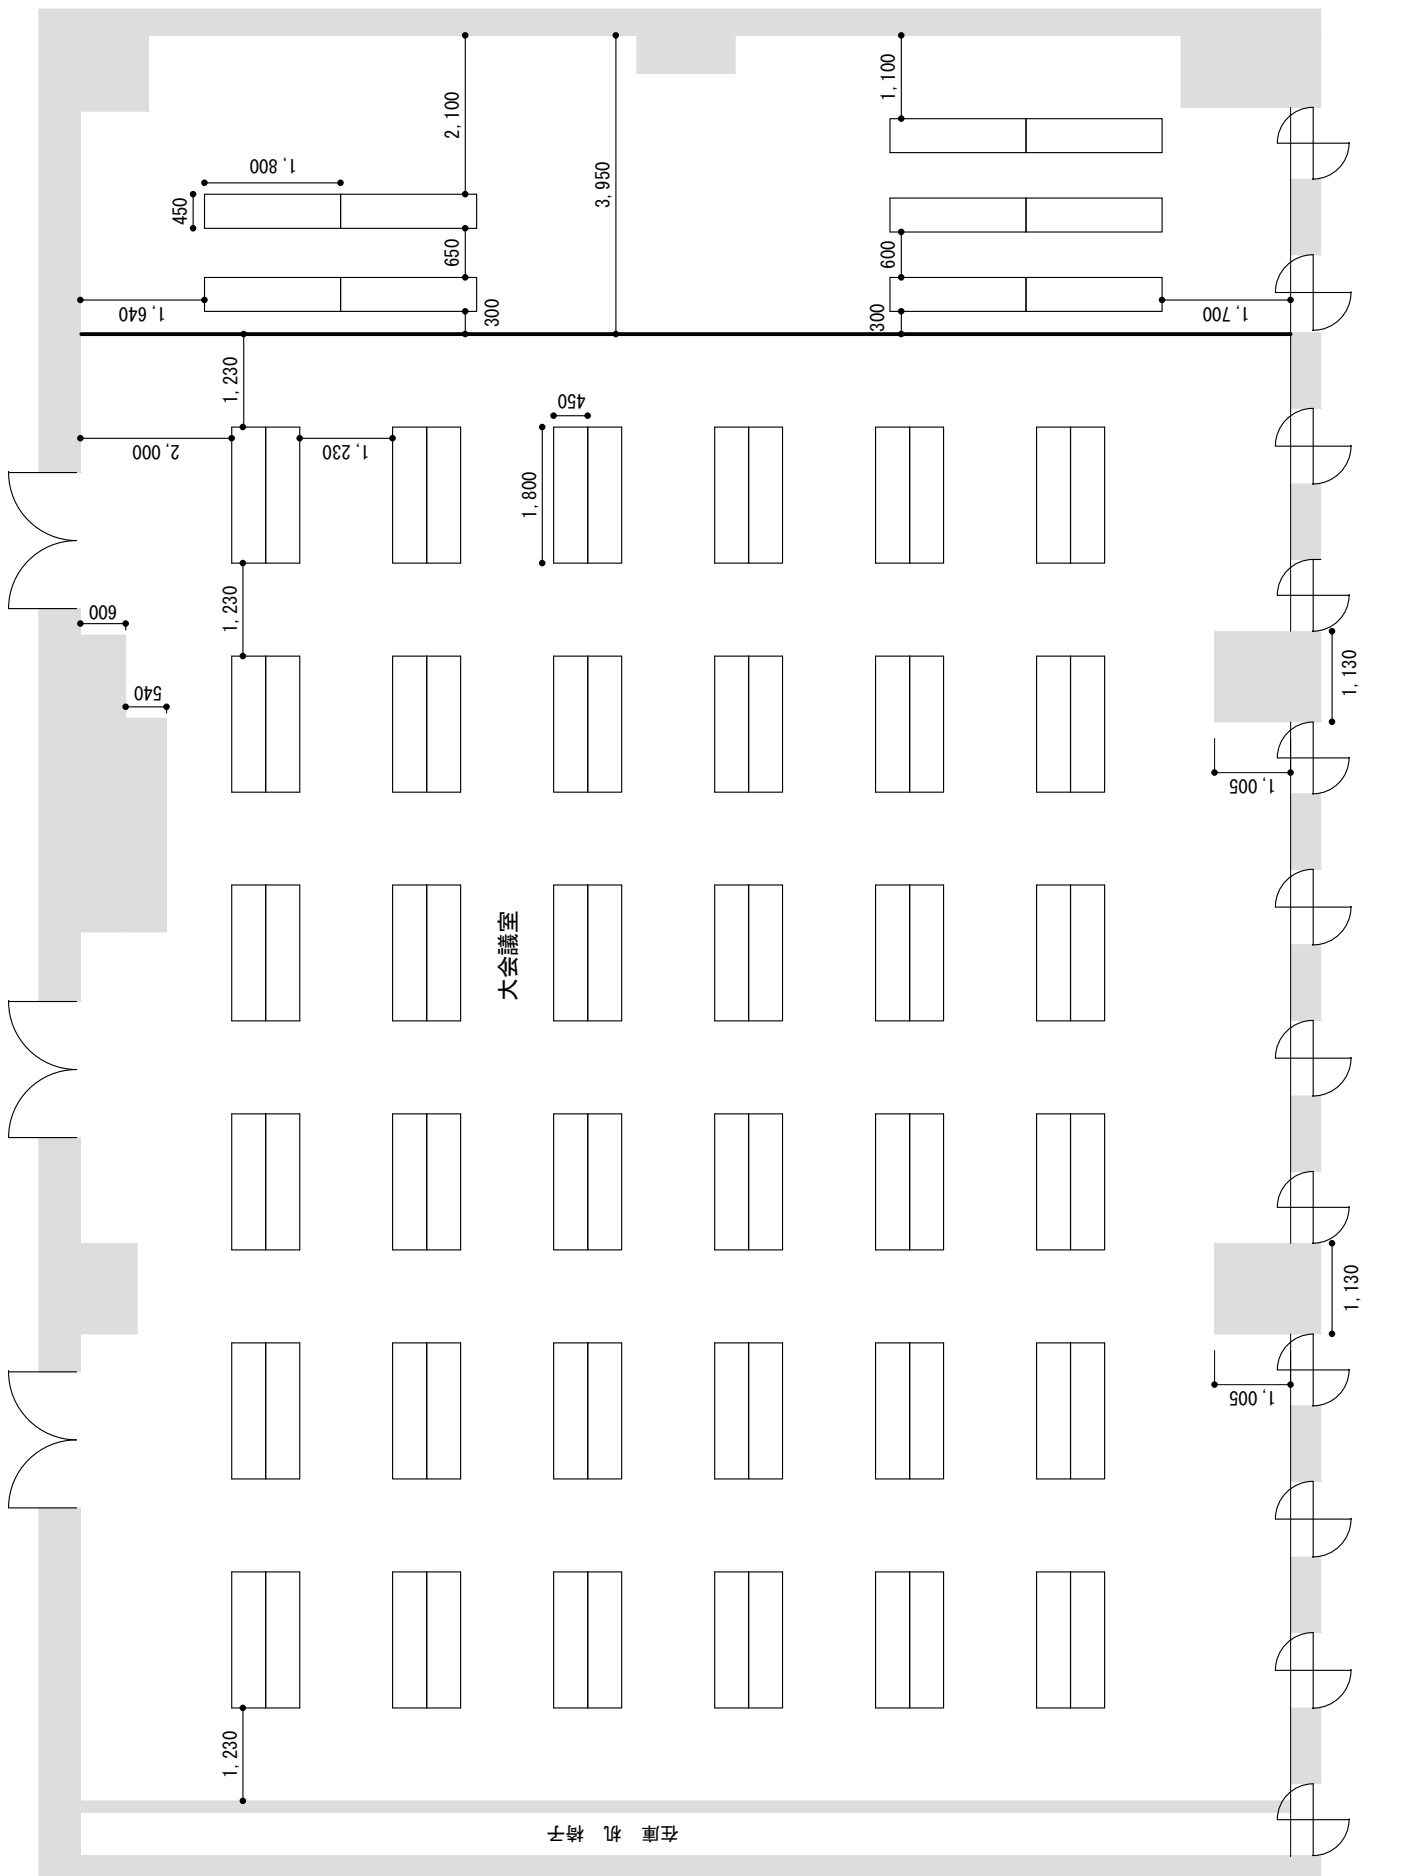

16,000

1,000 1,000

24,060

在庫机椅子