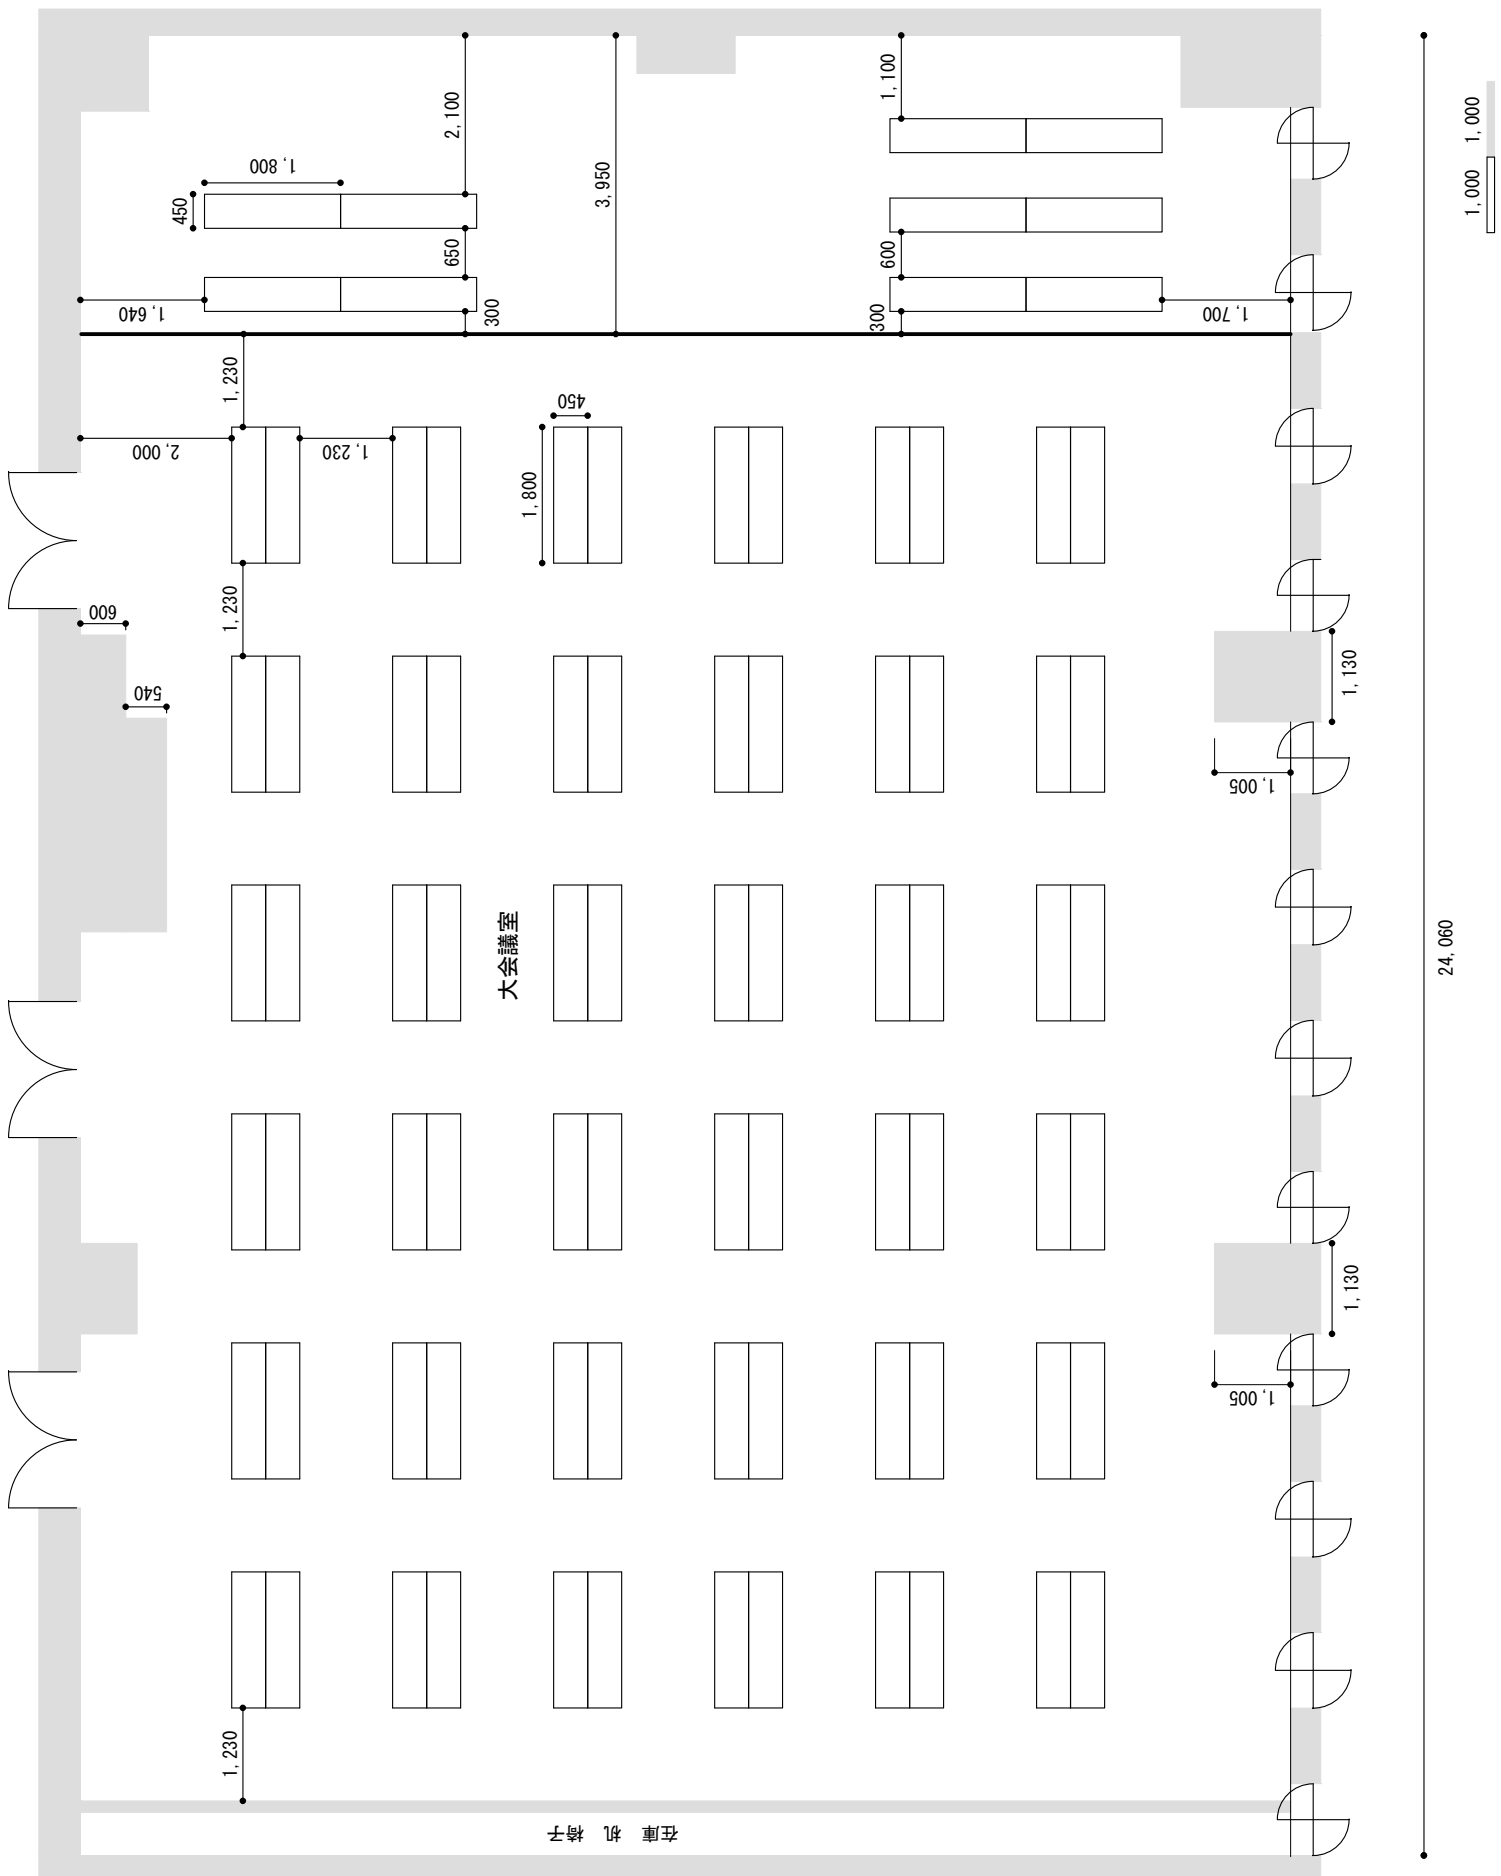

16,000

1,000 1,000

24,060

大会議室

在庫机椅子